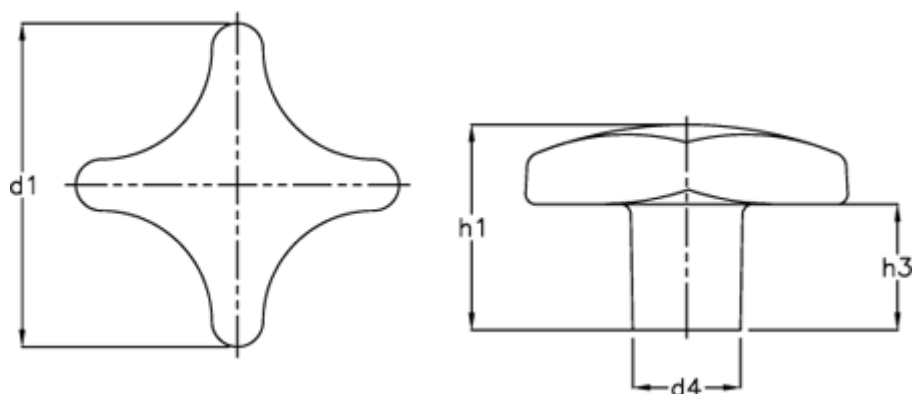

Varenummer: 20501045  
Beskrivelse: E+G krydsgreb  
DIN 6335-GG-63-A

## Mål

d1	= 63	t2 = 20
d2	= M12	
d4	= 20	
d5	= 3.8	
e	= 10	
h1	= 42	
h3	= 25	
t1 min.	= 22	